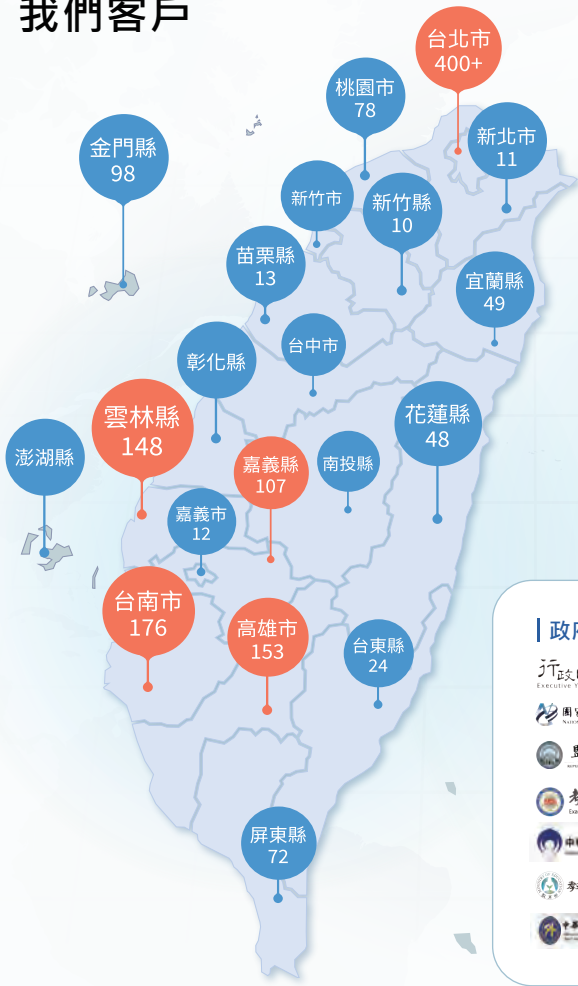

## 我們客戶

1500+ 開發經驗 | 100% 結案率

縣市政府 **90%↑**

中央政府 **3院 12部會↑**