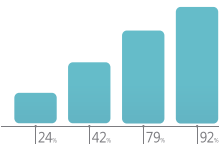

ESGP 淨零碳排管理平台

用水 (m3)

32,460 / 33,578

本月 / 上月

用電 (kwk)

754,632 / 775,642

本月 / 上月

用氣 (m3)

15,325 / 16,754

本月 / 上月

冰水用能 (m3)

1,132 / 1,275

本月 / 上月

冰水效能系統 (kw/RT)

1,332 / 1,475

本月 / 上月

空壓系統耗能 (kw/CMM)

1,232 / 1,278

本月 / 上月

BIC即時視在功率KVA

項目	本月	上月
廠房	654,382	675,653
倉庫	123,752	124,758
宿舍	132,322	133,954

瞬時用電

項目	本月	上月
廠房	64,632	75,642
倉庫	32,752	22,711
宿舍	31,322	33,654

瞬時用電佔比%

項目	本月	上月
廠房	54	65
倉庫	21	15
宿舍	25	20

重大議題鑑定

溫室氣體盤查

S1~S3 (C1~C6)

產品碳盤查

內部碳定價

盤查工具

(電子表單 / API)

Data lake Data Warehouse

wifi / 光纖 / 5G

介接或開放資料

HRIS
ERP
其他系統

結構化/非結構化資料

氣象資料
國內外碳排係數
交通碳排係數

異質資料庫

EMS資料庫
ERP資料庫

蒐集資料

碳盤查表單

感測器

BIM
建物資料模型

完整性

100% ESG業務涵蓋率

- 組織邊界資料維護
- 減碳目標設定
- 碳排係數管理
- 活動數據蒐集
- 數據彙總分析

正確性

數據永續品質保證

- 資料蒐集電子表單
- 數據來源檢誤
- 數據預處理規則設定
- 數據異常監控
- 數據異常通報

擴充性

降低50%維護成本

- 介接多種數據來源 (Web API、DB連線...)
- 介接多種數據格式 (JSON、XML、CSV...)
- ERP / HRIS / EMS / BIM
- 淨零儀表板模組
- 碳排報表模組
- 數據監控模組
- 活動數據蒐集模組
- 動態擴增系統欄位模組

系統環境

作業系統：
Windows Server 2016 含以上
CentOS 7

資料庫：
MS SQL Server 2016 含以上
PostgreSQL 10.14

程式語言：
ASP .NET Core3.1